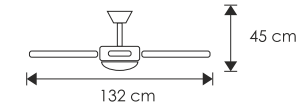

Adra

Gama ventilación

Características

Ventilador de techo gama premium.

El ventilador Adra de 132 cm de diámetro, está disponible en 3 colores: níquel, cuero y blanco.

Consta de 5 aspas reversibles para elegir el color que más guste al usuario, así como 3 velocidades.

- Ventilador de techo
- Número de palas: **5**
- Potencia: **65 W**
- Color cuerpo: níquel/cuero/blanco
- Material palas: MDF
- Palas reversibles
- Mando a distancia
- Lámpara: 2 x E27 40 W
- R.P.M: 130-170-190 (3 velocidades)
- Diámetro: 132 cm
- Instalación: 45 cm
- Función invierno

Detalles logísticos

Caja

L x B x H (cm)	38.6 x 38.6 x 24.3
Peso bruto (kg)	9.20
Peso neto (kg)	8.50

Piezas

Por embalaje	1
Por pallet	—
Contenedor 20'	—
Contenedor 40'	—
Contenedor HQ	—

Adra níquel
5643

Adra cuero
5650