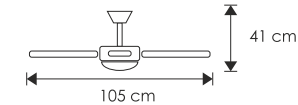

Bermeo

Gama ventilación

Características

Ventilador de techo.

El ventilador modelo Bermeo de Bastilipo de 105 cm de diámetro, está disponible en 3 colores: níquel satinado, cuero y blanco.

Consta de 4 aspas reversible para elegir el color que más guste al usuario, así como 3 velocidades y temporizador.

- Ventilador de techo
- Número de palas: **4**
- Potencia: **60 W**
- Color cuerpo: níquel/cuero/blanco
- Material palas: MDF
- Palas reversibles
- Mando a distancia
- Temporizador. 1h, 2h, 4h, 8h
- Lámpara: 1x E27 60 W
- Diámetro: 105 cm
- Instalación: 41 cm
- Función invierno
- Adaptable kit mando distancia

Detalles logísticos

Caja

L x B x H (cm)	46.5 x 25 x 22.5
Peso bruto (kg)	5.8
Peso neto (kg)	5.2

Piezas

Por embalaje	1
Por pallet	—
Contenedor 20'	—
Contenedor 40'	—
Contenedor HQ	—

Bermeo
níquel
4752

Reversible