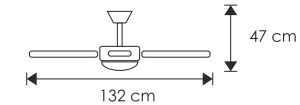

Málaga 4172

Gama ventilación

Ventilador de techo.

El ventilador Cartaya cuero de 132 cm de diámetro, consta de 5 aspas de MDF de diseño elegante, así como 3 velocidades.

A este ventilador se le puede adaptar el kit de mando a distancia para proporcionar al cliente la libertad de controlar el ventilador desde la distancia.

Características

- Ventilador de techo
- Número de palas: **5**
- Potencia: **60 W**
- Color cuerpo: blanco
- Material palas: MDF, color blanco
- Lámpara: 2 x E27 60 W
- Diámetro: 132 cm
- Instalación: 47 cm
- Función invierno
- Adaptable kit mando distancia