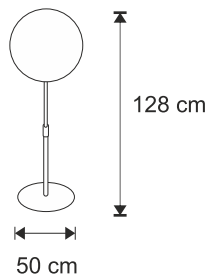

## Gama ventilación

Ventilador industrial de suelo, 140 W.

El ventilador metálico de pie Tarifa, tiene una potencia de 90 W y un diámetro de aspas de 45 cm. Está equipado con 3 posiciones distintas de velocidad y rejilla de seguridad.

## Características

- Diámetro aspas: 45 cm
- Potencia: **90W**
- 3 velocidades
- **Motor de altas prestaciones**
- **Metálico**
- Rejilla de seguridad
- Cabezal oscilante e inclinable
- Altura regulable
- Base de goma

### Caja

L x B x H (cm)	52 x 29 x 52
EAN	8437000862338
Peso bruto (kg)	—
Peso neto (kg)	—

### Piezas

Por embalaje	1
Por pallet	—
Contenedor 20'	—
Contenedor 40'	—
Contenedor HQ	—