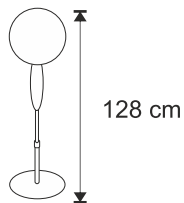

Tenerife 4233

Gama ventilación

Ventilador de suelo con temporizador, 45 W.

El modelo Tenerife tiene una potencia de 45 W y está equipado con un temporizador **silencioso** de 120 min. Tiene 3 velocidades y la altura se puede regular al gusto del usuario. El cabezal es oscilante e inclinable.

Características

- Diámetro aspas: 40 cm
- Potencia: 45 w
- 3 velocidades
- Rejilla de protección radial
- Temporizador silencioso de 120 min
- Color blanco
- Altura regulable
- Cabezal oscilante e inclinable
- Base redonda

Detalles logísticos

Caja

L x B x H (cm)	50 x 11.5 x 53
EAN	8437000864233
Peso bruto (kg)	5.25
Peso neto (kg)	4.77

Piezas

Por embalaje	1
Por pallet	—
Contenedor 20'	—
Contenedor 40'	—
Contenedor HQ	—