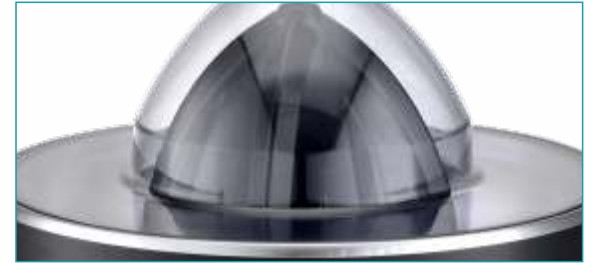

DETALLES LOGÍSTICOS:

- **Medidas producto/Product measures:**
  Medidas/ measures: 150 x 247 x 150 mm
  Peso bruto (kg)/ gross weight: 1,3 kg
  Peso neto (kg)/ net weight:

- **EAN:** 843700867500

- **Embalaje / Packaging:**
  Medidas Box / Measures Box: 286 x 102 x 301 mm
  Medidas Master Carton: 587 x 321 x 316 cm
  Piezas por embalaje: 6 udes
  Piezas por pallet:

COLORES DISPONIBLES: